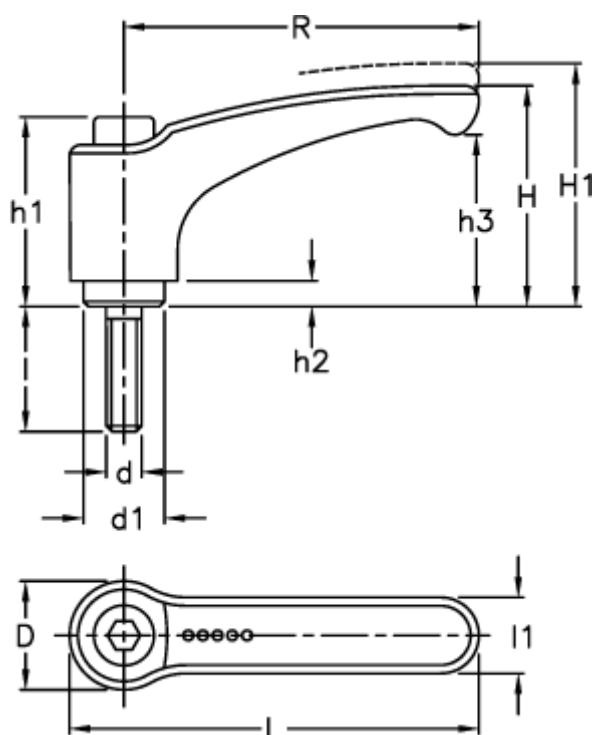

Varenummer: 2305238105
 Beskrivelse: E+G Indstilleligt spændegreb
 ERZ.44 p-M4x16

Mål

Antal tænder = 18		h3 = 22.5
D = 15.5		l = 16
d1 = 10.0		L = 52.0
d 6g = M4		l1 = 11.0
H = 30.5		R = 44
h1 = 24.5		
H1 = 34.0		
h2 = 3.5		